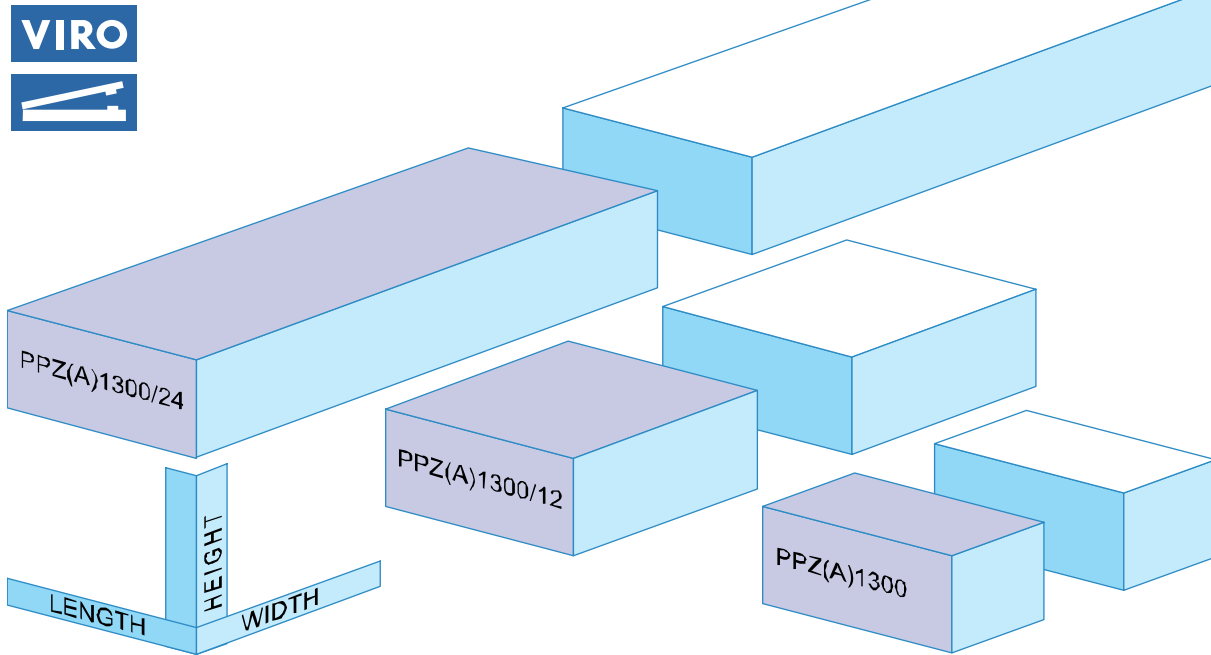

## ORIENTATION OF WRAPPING

Semi automatic :	Fully automatic	min / max height	min / max width	min / max length :
PPZ-1300	PPZA-1300	450 - 650mm	500 / 600mm	1000 / 1200mm
PPZ-1300/12	PPZA-1300/12	450 - 650mm	1000 / 1200mm	1000 / 1200mm
PPZ-1300/24	PPZA-1300/24	450 - 650mm	1000 / 2400mm	1000 / 1200mm
PPZ-1300/30	PPZA-1300/30	450 - 650mm	1000 / 3000mm	1000 / 1200mm

## ORIENTATION PPZ(A) 2000 and 2400

Semi automatic :	Fully automatic	min / max height	min / max width	min / max length :
PPZ-2400	PPZA-2400	450 - 650mm	1000 -1200 mm	1000 / 2400mm
PPZ-2400 FS	PPZA-2400 FS	450 - 650mm	1000 -1200 mm	1000 / 2400mm