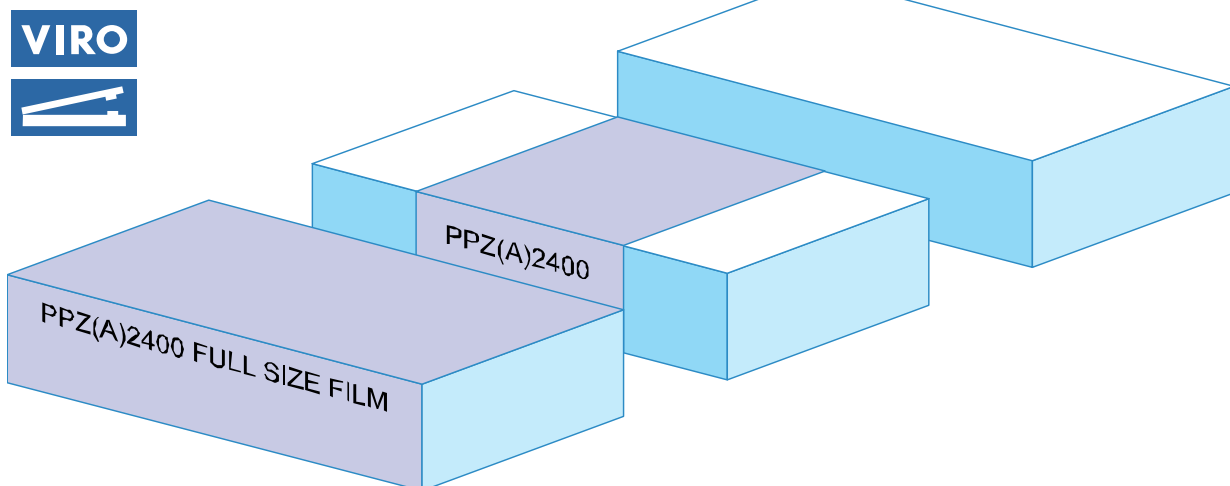

## ORIENTATION OF WRAPPING

Semi automatic :	Fully automatic	min / max height	min / max width	min / max length :
PPZ-1300	PPZA-1300	450 - 650mm	500 / 600mm	1000 / 1200mm
PPZ-1300/12	PPZA-1300/12	450 - 650mm	1000 / 1200mm	1000 / 1200mm
PPZ-1300/24	PPZA-1300/24	450 - 650mm	1000 / 2400mm	1000 / 1200mm
PPZ-1300/30	PPZA-1300/30	450 - 650mm	1000 / 3000mm	1000 / 1200mm

## ORIENTATION PPZ(A) 2000 and 2400

Semi automatic :	Fully automatic	min / max height	min / max width	min / max length :
PPZ-2400	PPZA-2400	450 - 650mm	1000 -1200 mm	1000 / 2400mm
PPZ-2400 FS	PPZA-2400 FS	450 - 650mm	1000 -1200 mm	1000 / 2400mm